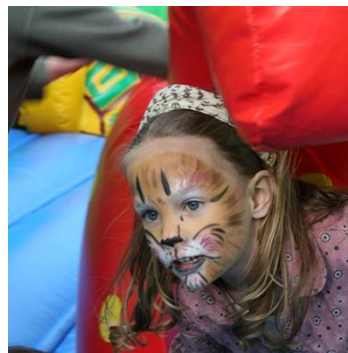

Pour tous les gourmands

Maquillage