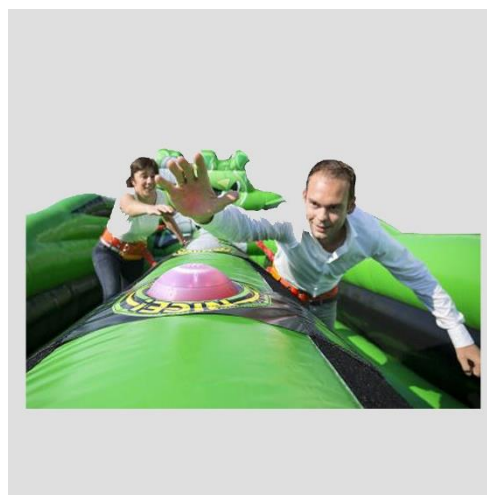

TIR ÉLASTIQUE INTERACTIF

catégorie Jeux / divers

INFOS

Dimensions : 10 x 3 H2,75 m

Âge : à partir de 5 ans

Capacité : 2 personnes

www.eole-animations.com

Particularités / Règles du jeu

jeu de force **atteignez les cibles de votre couleur en résistant aux élastiques ! Avec affichage des scores**

flux **environ 30 passages à l'heure**

fourni avec **10 cibles, 1 panneau digital, 2 harnais et élastiques**