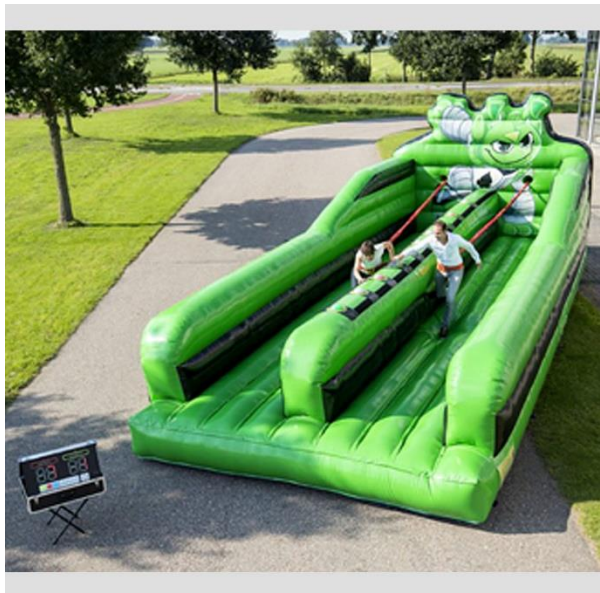

TIR ÉLASTIQUE INTERACTIF

catégorie Jeux / divers

INFOS

Dimensions : 10 x 3 H2,75 m

Âge : à partir de 5 ans

Capacité : 2 personnes

www.eole-animations.com

Particularités / Règles du jeu

jeu de force **atteignez les cibles de votre couleur en résistant aux élastiques ! Avec affichage des scores**

flux **environ 30 passages à l'heure**

fourni avec **10 cibles, 1 panneau digital, 2 harnais et élastiques**