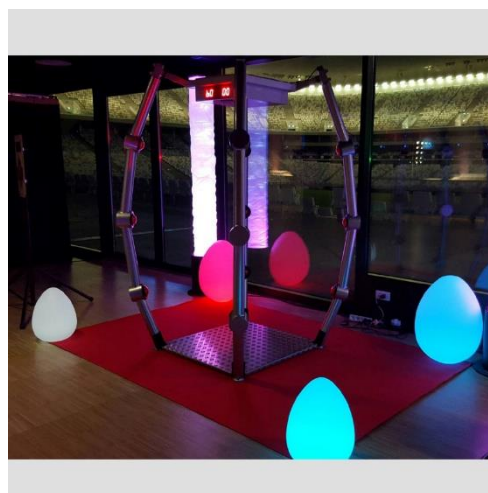

## INFOS

Dimensions : 1,5 x 1,5 H2,2 m

Âge : à partir de 14 ans

Capacité : 1 personne

[www.eole-animations.com](http://www.eole-animations.com)

## Particularités / Règles du jeu

jeu de rapidité les 12 spots s'allument aléatoirement pendant 60s,  
éteignez-les en poussant avec vos mains !

flux environ 30 passages à l'heure

pratique écran digital temps et score + effets sonores