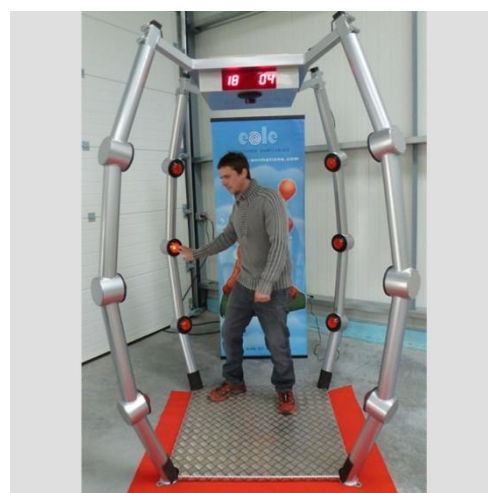

Éole Animations

Z.A. La Tignonnaire
11 rue des Mésanges
85430 Aubigny-les Clouzeaux

location de jeux

contact@eole-animations.com
www.eole-animations.com
Tél. 02 51 98 03 99