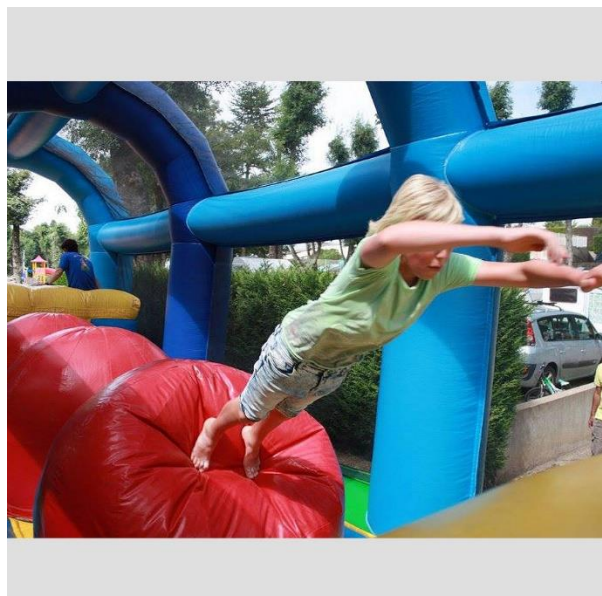

Parcours WIPE OUT

catégorie Jeux / divers

INFOS

Dimensions : 15 x 4 H 4,5 m

Âge : à partir de 8 ans

Capacité : 1 personne

www.eole-animations.com

Particularités / Règles du jeu

jeu de course traversez le parcours en sautant de boule en boule sans s'arrêter ni... tomber !

flux environ 120 passages à l'heure

T.W.O. retrouvez ce jeu dans le pack Totally Wipe Out

www.eole-animations.com/nos-offres/nos-packs/