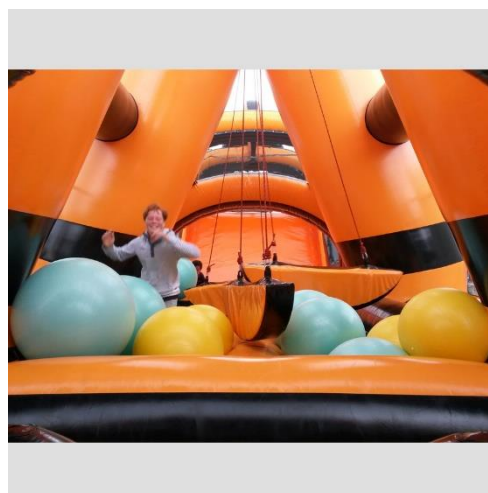

Éole Animations

Z.A. La Tignonnaire
11 rue des Mésanges
85430 Aubigny-les Clouzeaux

location de jeux

contact@eole-animations.com
www.eole-animations.com
Tél. 02 51 98 03 99