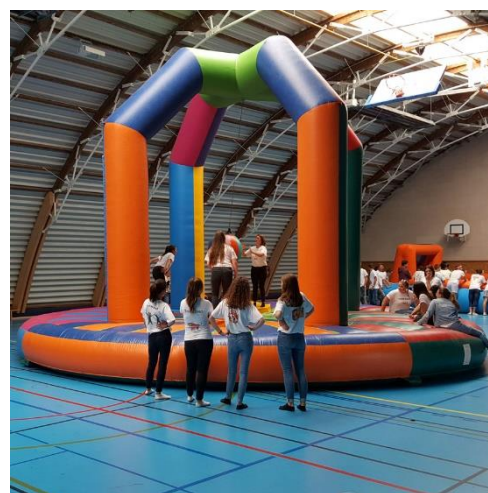

Éole Animations

Z.A. La Tignonnaire
11 rue des Mésanges
85430 Aubigny-les Clouzeaux

location de jeux

contact@eole-animations.com
www.eole-animations.com
Tél. 02 51 98 03 99