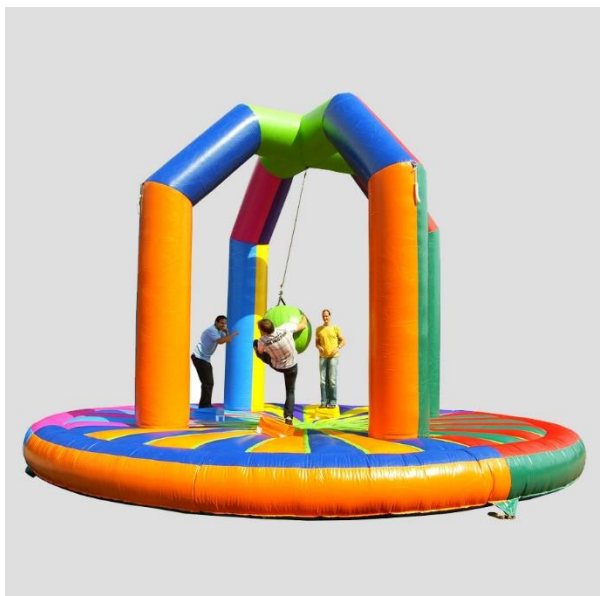

JOUTES BADABOUM

catégorie Jeux / divers

INFOS

Dimensions : 9 m de diamètre H 6 m

Âge : à partir de 7 ans

Capacité : 4 personnes

www.eole-animations.com

Particularités / Règles du jeu

jeu de force **envoyez le boulet gonflable sur vos adversaires**
pour être le dernier debout sur votre plot

flux **environ 60 passages à l'heure ou 100 en accès libre**
fourni avec **1 boulet gonflable, 4 plots**

T.W.O. **retrouvez ce jeu dans le pack Totally Wipe Out**
www.eole-animations.com/nos-offres/nos-packs/

Fiche technique

surveillance par **1 personne**

poids **185 kg + 10 kg par plot**

surface à prévoir **11x11 H7 m**