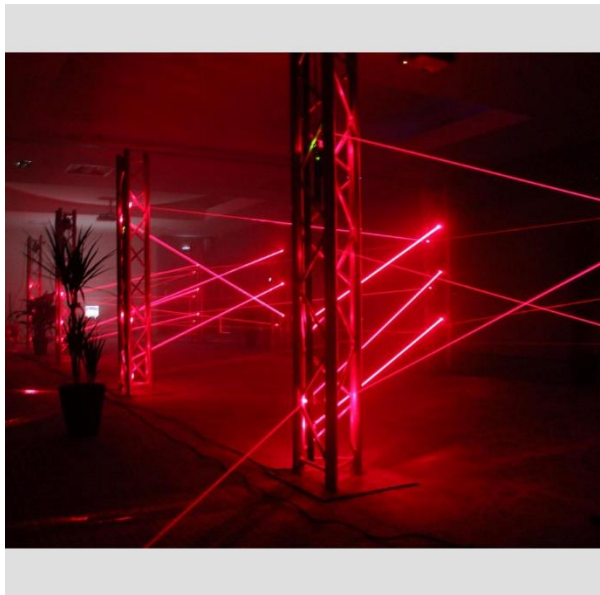

ESPION FATAL

catégorie **Jeux / électroniques**

INFOS

Dimensions : 12 x 4 H4 m

Âge : à partir de 6 ans

Capacité : 1 personne

www.eole-animations.com

Particularités / Règles du jeu

jeu d'adresse **traversez le couloir pour atteindre le diamant mais attention aux lasers ! laser coupé = gyrophare + pénalité**
flux **environ 45 passages à l'heure**
pratique **écran extérieur, fumigène, effets sonores et lumineux**