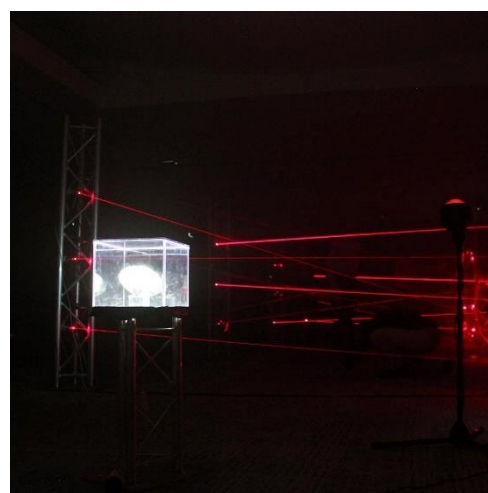

Éole Animations

Z.A. La Tignonnaire
11 rue des Mésanges
85430 Aubigny-les Clouzeaux

location de jeux

contact@eole-animations.com
www.eole-animations.com
Tél. 02 51 98 03 99