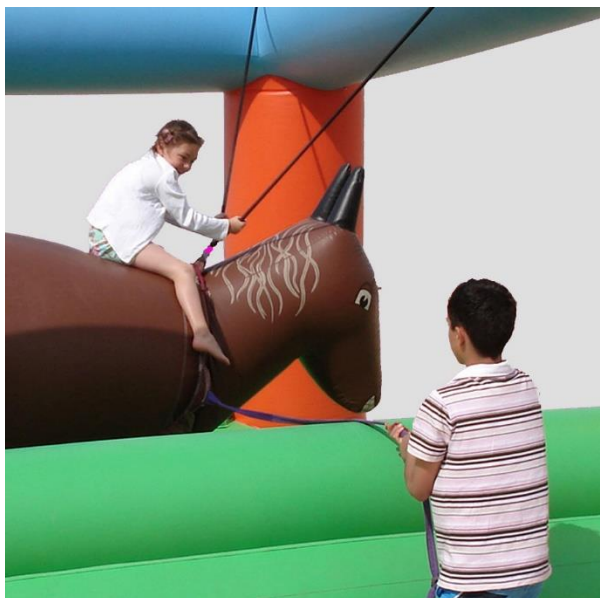

BOURRICOT TÊTU

catégorie Jeux / divers

INFOS

Dimensions : 6 x 4,5 H3,2 m

Âge : à partir de 4 ans

Capacité : 1 personne

www.eole-animations.com

Particularités / Règles du jeu

jeu de rodéo 4 personnes tirent sur les cordes reliées au bourricot
pour tenter de vous faire tomber

Résisterez-vous aux ruades ?

flux 100 passages / heure (avec tireurs-ses)

Fiche technique

surveillance par 1 personne