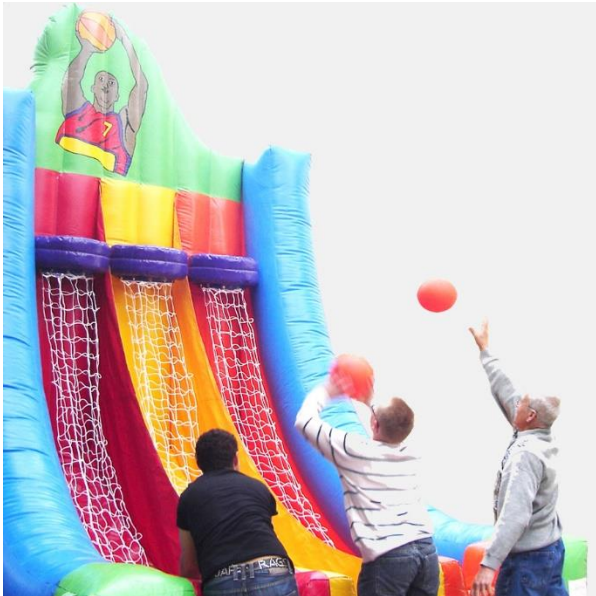

# BASKET TRIO

catégorie Jeux / divers

## INFOS

Dimensions : 3,6 x 3 H5,2 m

Âge : à partir de 4 ans

Capacité : 3 personnes

[www.eole-animations.com](http://www.eole-animations.com)