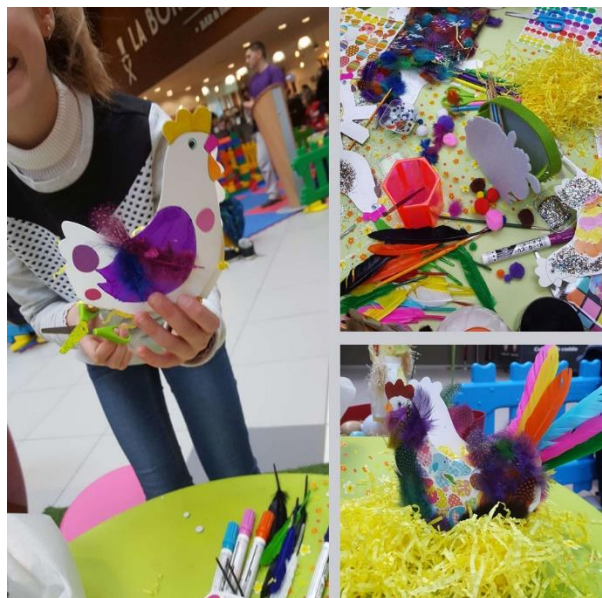

ATELIERS CRÉATIFS

catégorie Divers / stands

INFOS

Dimensions : minimum 6 x 3 m

Âge : à partir de 3 ans

Capacité : 10 personnes

www.eole-animations.com

Particularités / Règles du jeu

jeu de création laissez parler votre créativité et surprenez vos proches en participant à nos ateliers. Thèmes variés :

St Valentin, pâques, fêtes, Noël, fresques peintes,...

flux environ 30 passages à l'heure

pratique nous fournissons tout le matériel, le stand et sa décoration

Fiche technique

surveillance par 1 personne d'Éole Animations

poids - kg

surface à prévoir minimum 6 x 3 m

électricité 1 prise standard 16A 220V