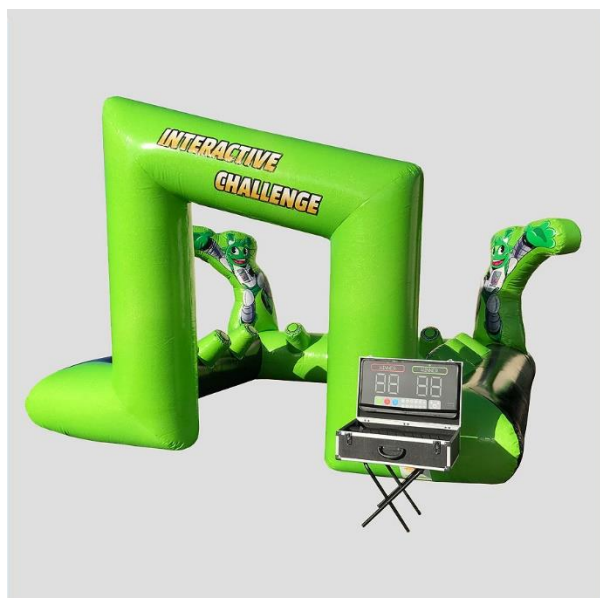

ALIEN GAME

catégorie Jeux / divers

INFOS

Dimensions : 5 x 5 H3 m

Âge : à partir de 4 ans

Capacité : 2 personnes

www.eole-animations.com

Particularités / Règles du jeu

Jeu interactif appuyez sur un maximum de cibles de votre couleur en 45s et en mode duel ! Avec affichage des scores

flux 120 passages / heure

fourni avec 10 cibles, 1 panneau digital

Fiche technique

surveillance par 1 personne

poids 60 kg

surface à prévoir 7 x 7 H3,5 m

temps de montage / démontage 45 mn / 45 mn par 1 personne

électricité 1 prise standard 16A 220V

conso soufflerie 1,1 kw/h

sols durs prévoir 4 lests de 40 kg

encadrement Éole 36 € TTC / heure